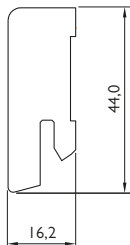

### 16x44 Cubica

Lišta s MDF jádrem obalená fólií

Formát (mm)	16,2 x 44,0 x 2500
Balení	10 ks = 25 m
Hmotnost balení (kg)	12,6
Nosič	MDF
Povrchová úprava	Fólie

Formát (mm)	16,2 x 44,0 x 2400
Balení	10 ks = 24 m
Hmotnost balení (kg)	12,1
Nosič	MDF
Povrchová úprava	Fólie